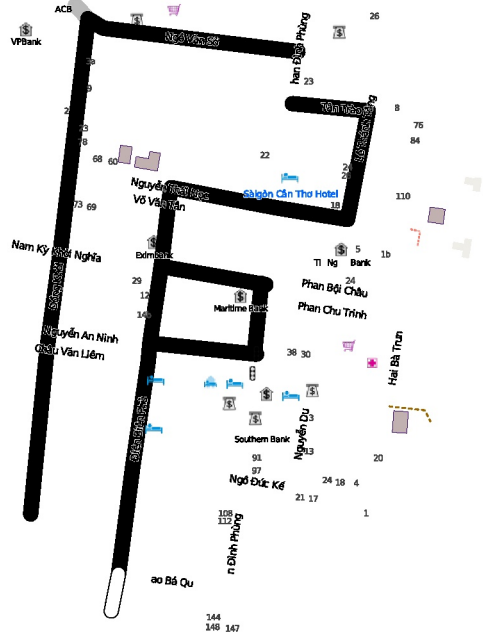

designFONT  
 stencils  
 MAP

abcdefghijklmnopqrstuvwxyz

CONSTRAINT  
= Ràng buộc

hàng chữ  
\$

WE WORK  
WITH  
BARE  
FEETS

<tag k="name" v="Cái Lân" />  
<tag k="name" v="An Ninh" />  
<tag k="name" v="Phú Hòa Yên" />  
<tag k="name" v="Phú Tân" />  
<tag k="name" v="Trà Nóc" />  
<tag k="name" v="Tân Quoi" />  
<tag k="name" v="Floating Markets" />  
<tag k="name" v="Trà Nóc Airport" />  
<tag k="name" v="Pha Can Tho" />  
<tag k="name" v="ferry bus station" />  
<tag k="name" v="pha Can Tho" />  
<tag k="name" v="Pha Can Tho" />  
<tag k="name" v="Tram xe buyt Tan Quoi" />  
<tag k="name" v="Chua Dinh Tan Quoi" />  
<tag k="name" v="Canh Sat Tan Quoi" />  
<tag k="name" v="Tan Quoi Primary School" />  
<tag k="name" v="Ong Cham" />  
<tag k="name" v="Tân Quoi" />  
<tag k="name" v="Tiem Thuoc Dong Y" />  
<tag k="name" v="Chùa" />  
<tag k="name" v="Binh Minh" />  
<tag k="name" v="My Khanh" />  
<tag k="name" v="Tan Phuoc 5" />  
<tag k="name" v="Cần Thơ" />  
<tag k="name" v="Kim Tho" />  
<tag k="name" v="Cantho Shipbuilding Industry and Transport Joint Stock Company" />  
<tag k="name" v="VPBank" />  
<tag k="name" v="Hoa Cau" />  
<tag k="name" v="Golf Cantho Hotel" />  
<tag k="name" v="Eximbank" />