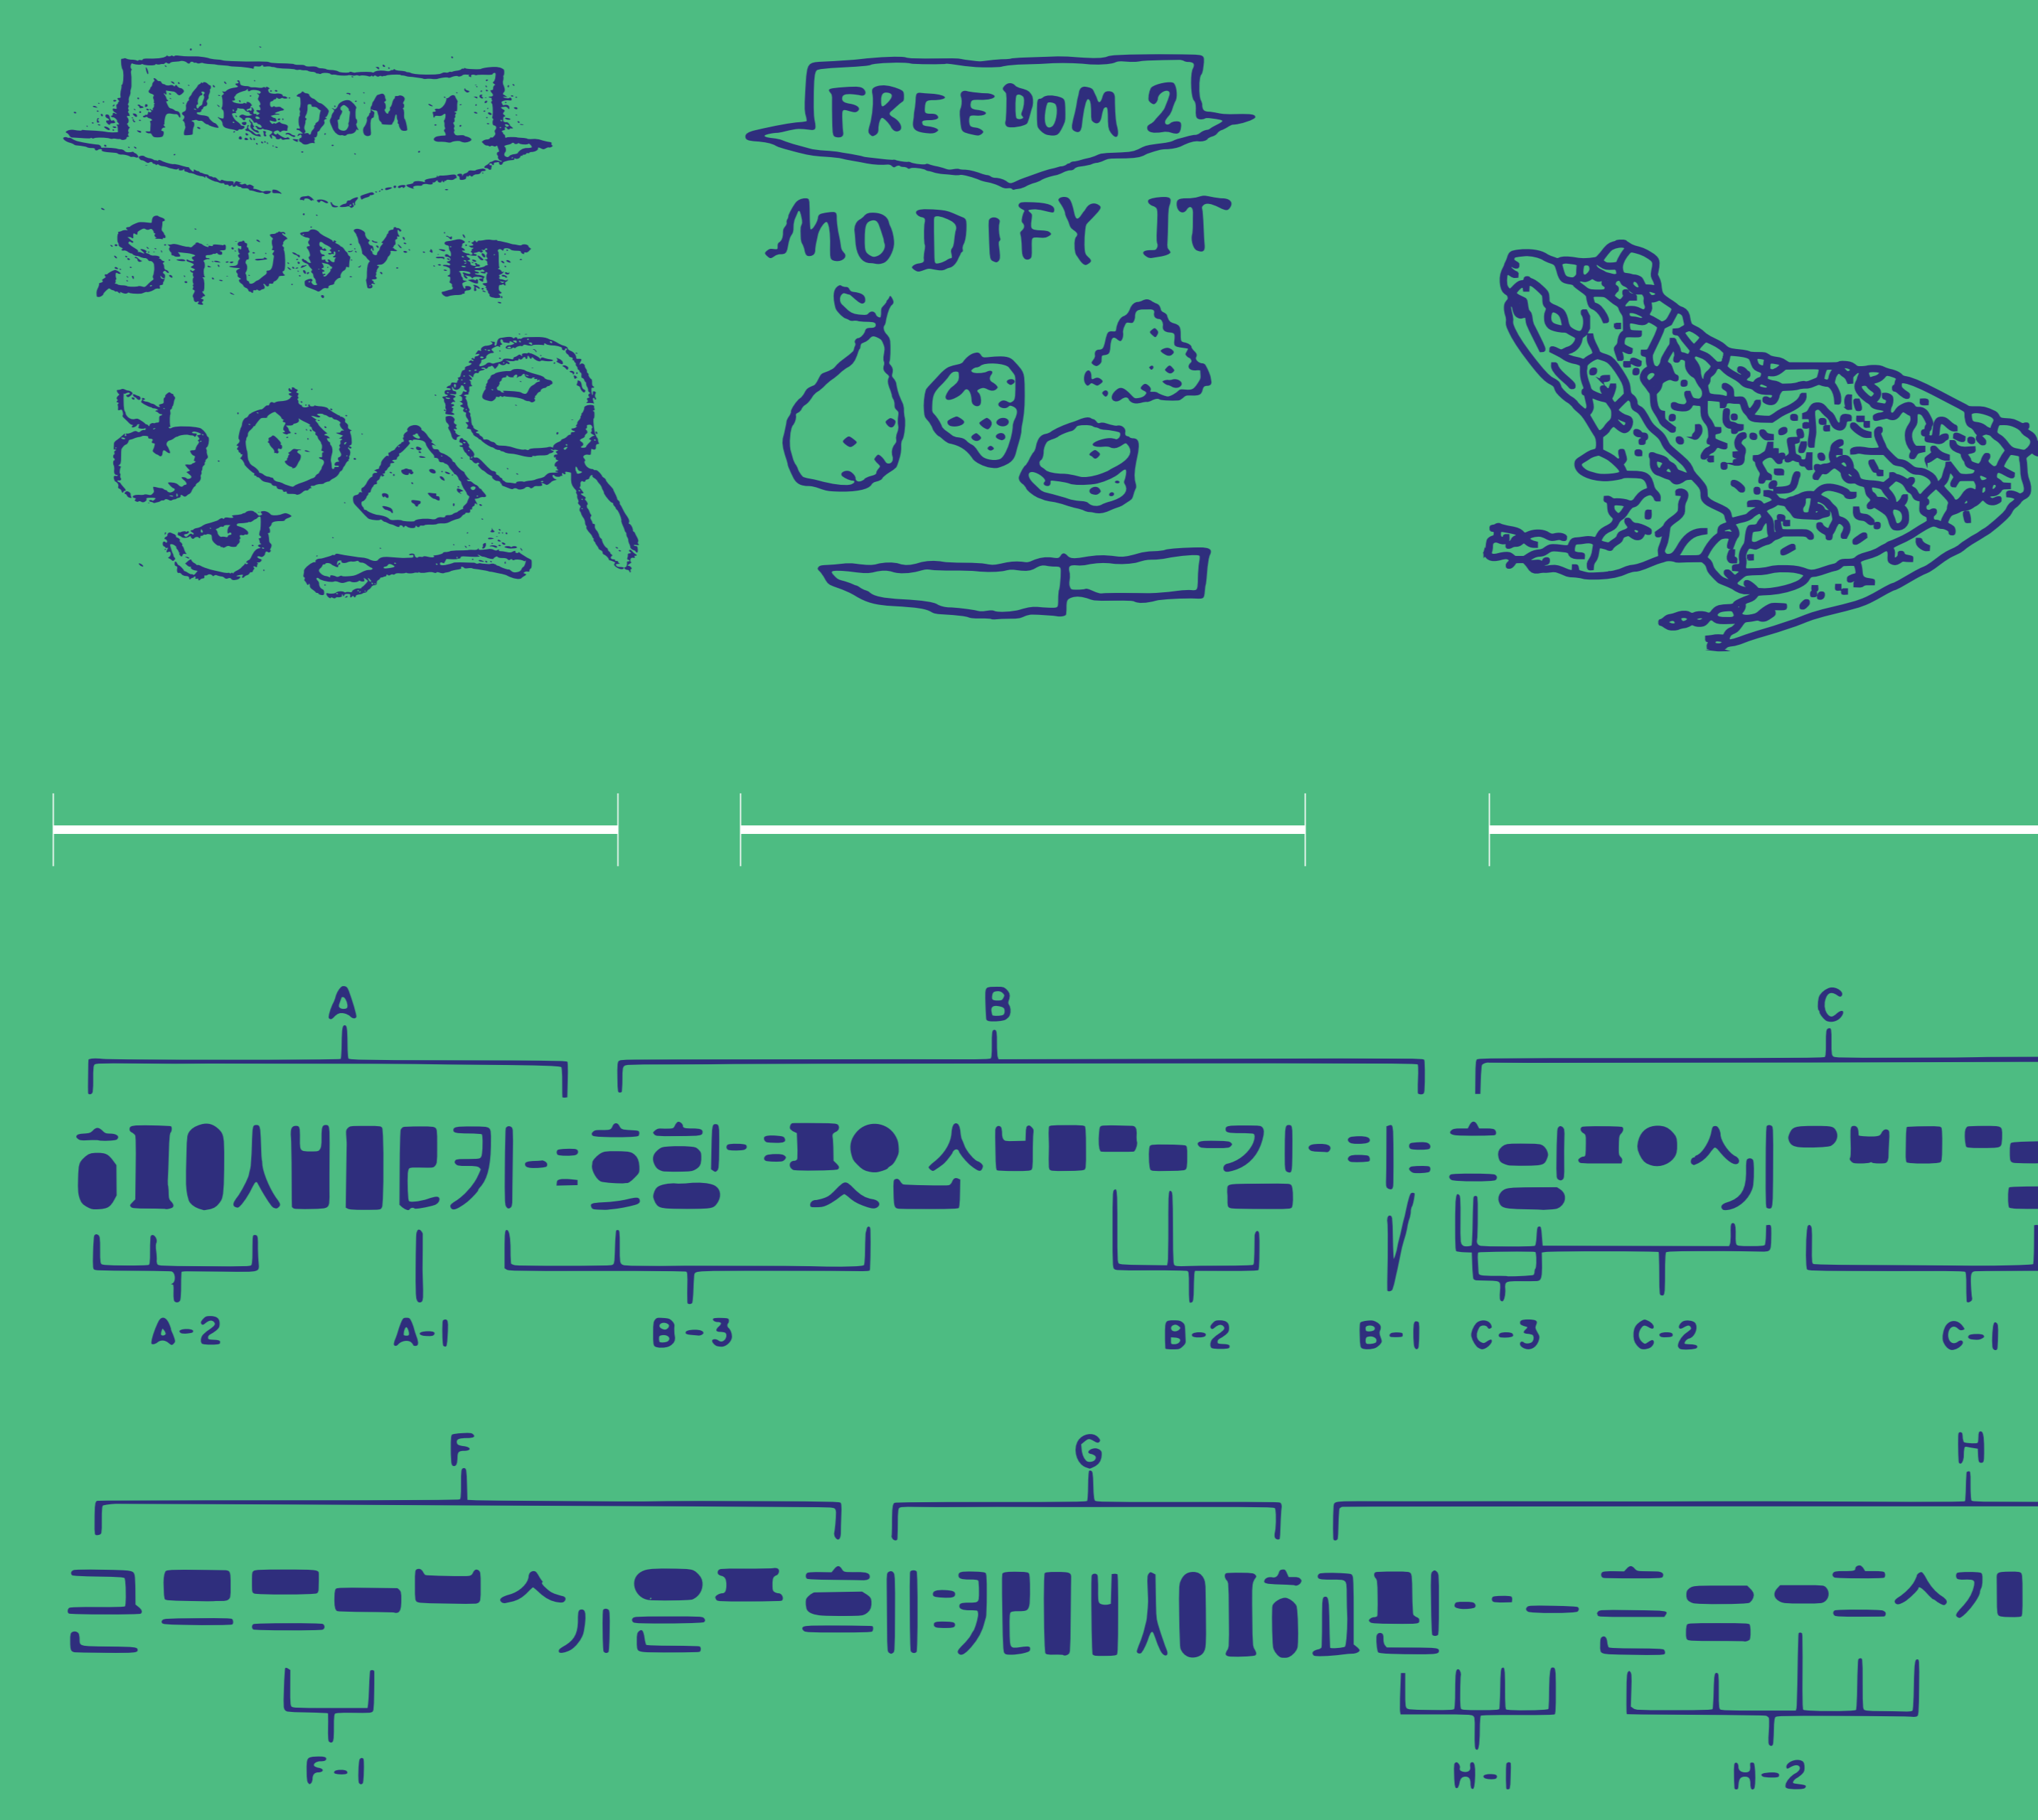

UNE SAISON GRAPHIQUE 2016

du 13 05 au 02 07

OSP BABBLÉD
— ÇA MERGE OU QUOI ?

SUPERSCRIPT² BIBLIOTHÈQUE UNIVERSITAIRE Z OLIVIER DOUZOU BIBLIOTHÈQUE OSCAR NIEMEYER Ψ FORMES VIVES + BONNEFRITE MAISON DE L'ÉTUDIANT ♣ OPEN SOURCE PUBLISHING ESADHAR 📖 NORM LE PORTIQUE, ESPACE DE DESIGN GRAPHIQUE M GILLES FURTWÄNGLER LA CONSIGNE GARE 📖 CONSTANCE GUISET & AGNÈS DAHAN LE CARRÉ DU THV 🗨️ SIGNES DU QUOTIDIEN LE TÉTRIS 🐘 UNE KERMESSE GRAPHIQUE, 3^E ÉDITION FORT DE TOURNEVILLE ● TASTE & VISUAL + SOIRÉE RECORDS RUIN THE LANDSCAPE: VOX LOW, DICK VODOO, KRİKOR LE TÉTRIS w DJ SETS: MORGAN HAMMER, MONDOWSKI, JEAN FOUBERT LE JARDIN †

par cours de design graphique contemporain

expo sitions

événements

conférences

Selection Smooth 15

INFORMATIONS:
WWW.UNESAISONGRAPHIQUE.FR

leHavre

le Havre Normandie

étapes:

KIBLIND

UNIVERSITÉ LE HAVRE