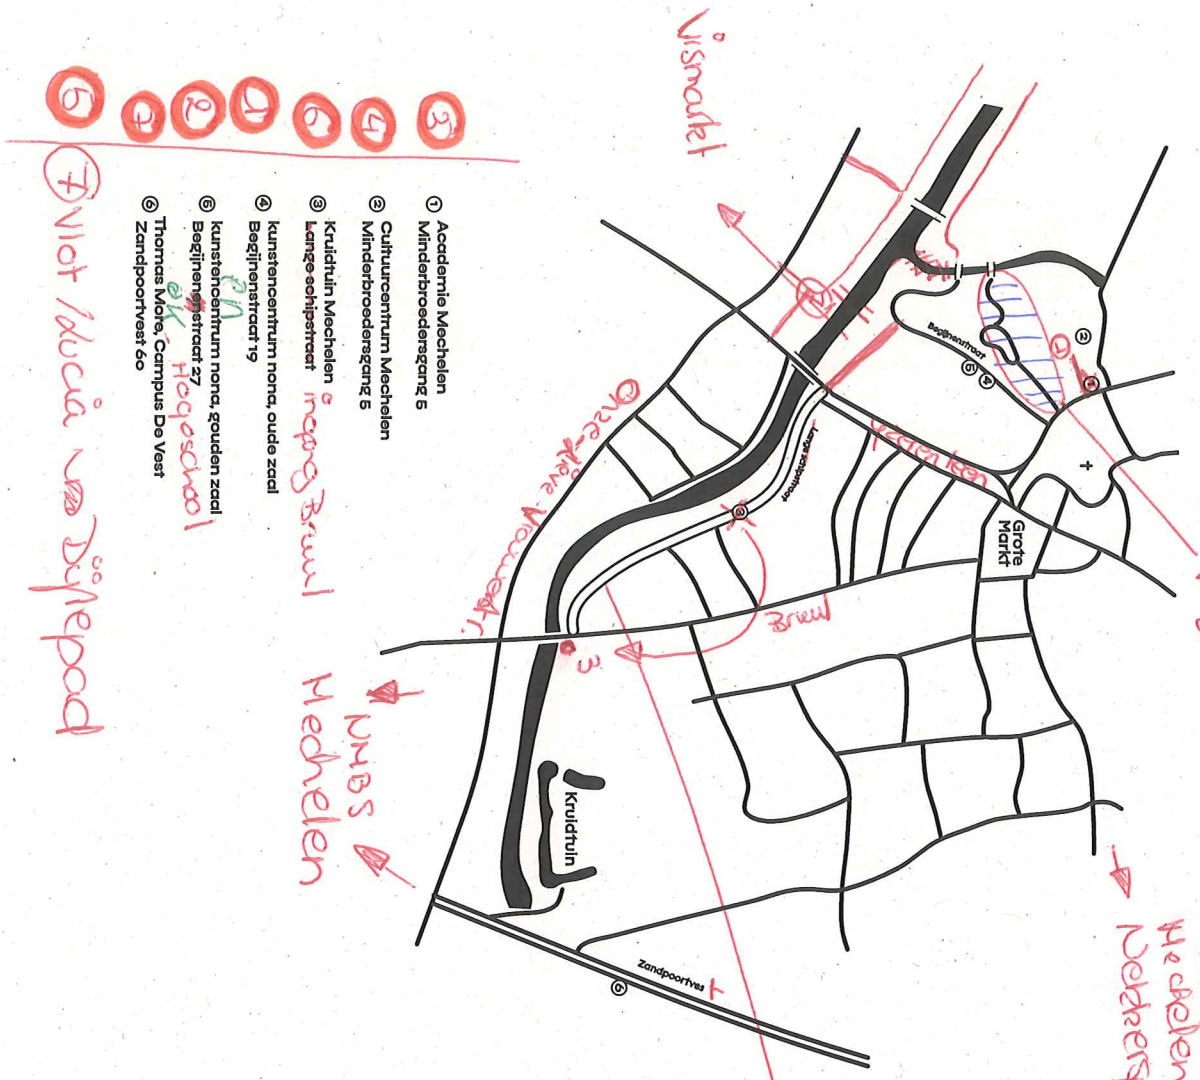

CONTOUR 9  
BIENNALE

contour9.be  
#contour9  
Mechelen

in weekend en daarop

in week  
Mechelen  
De Kruispoort

waaron dubbele lyn?

- ① Academie Mechelen  
Minderbroedersganz 5
- ② Cultuurcentrum Mechelen  
Minderbroedersganz 5
- ③ Kruidruijn Mechelen  
Lange schipstraat
- ④ Kunstencentrum nona, oude zaal  
Begijnenvest 19
- ⑤ Kunstencentrum nona, gouden zaal  
Begijnenvest 27
- ⑥ Thomas More, Campus De Vest  
Zandpoortvest 60

⑥ Niet Lucia en Dijksteed

11 - 13 January 2019  
17 - 19 May 2019  
18 - 20 October 2019